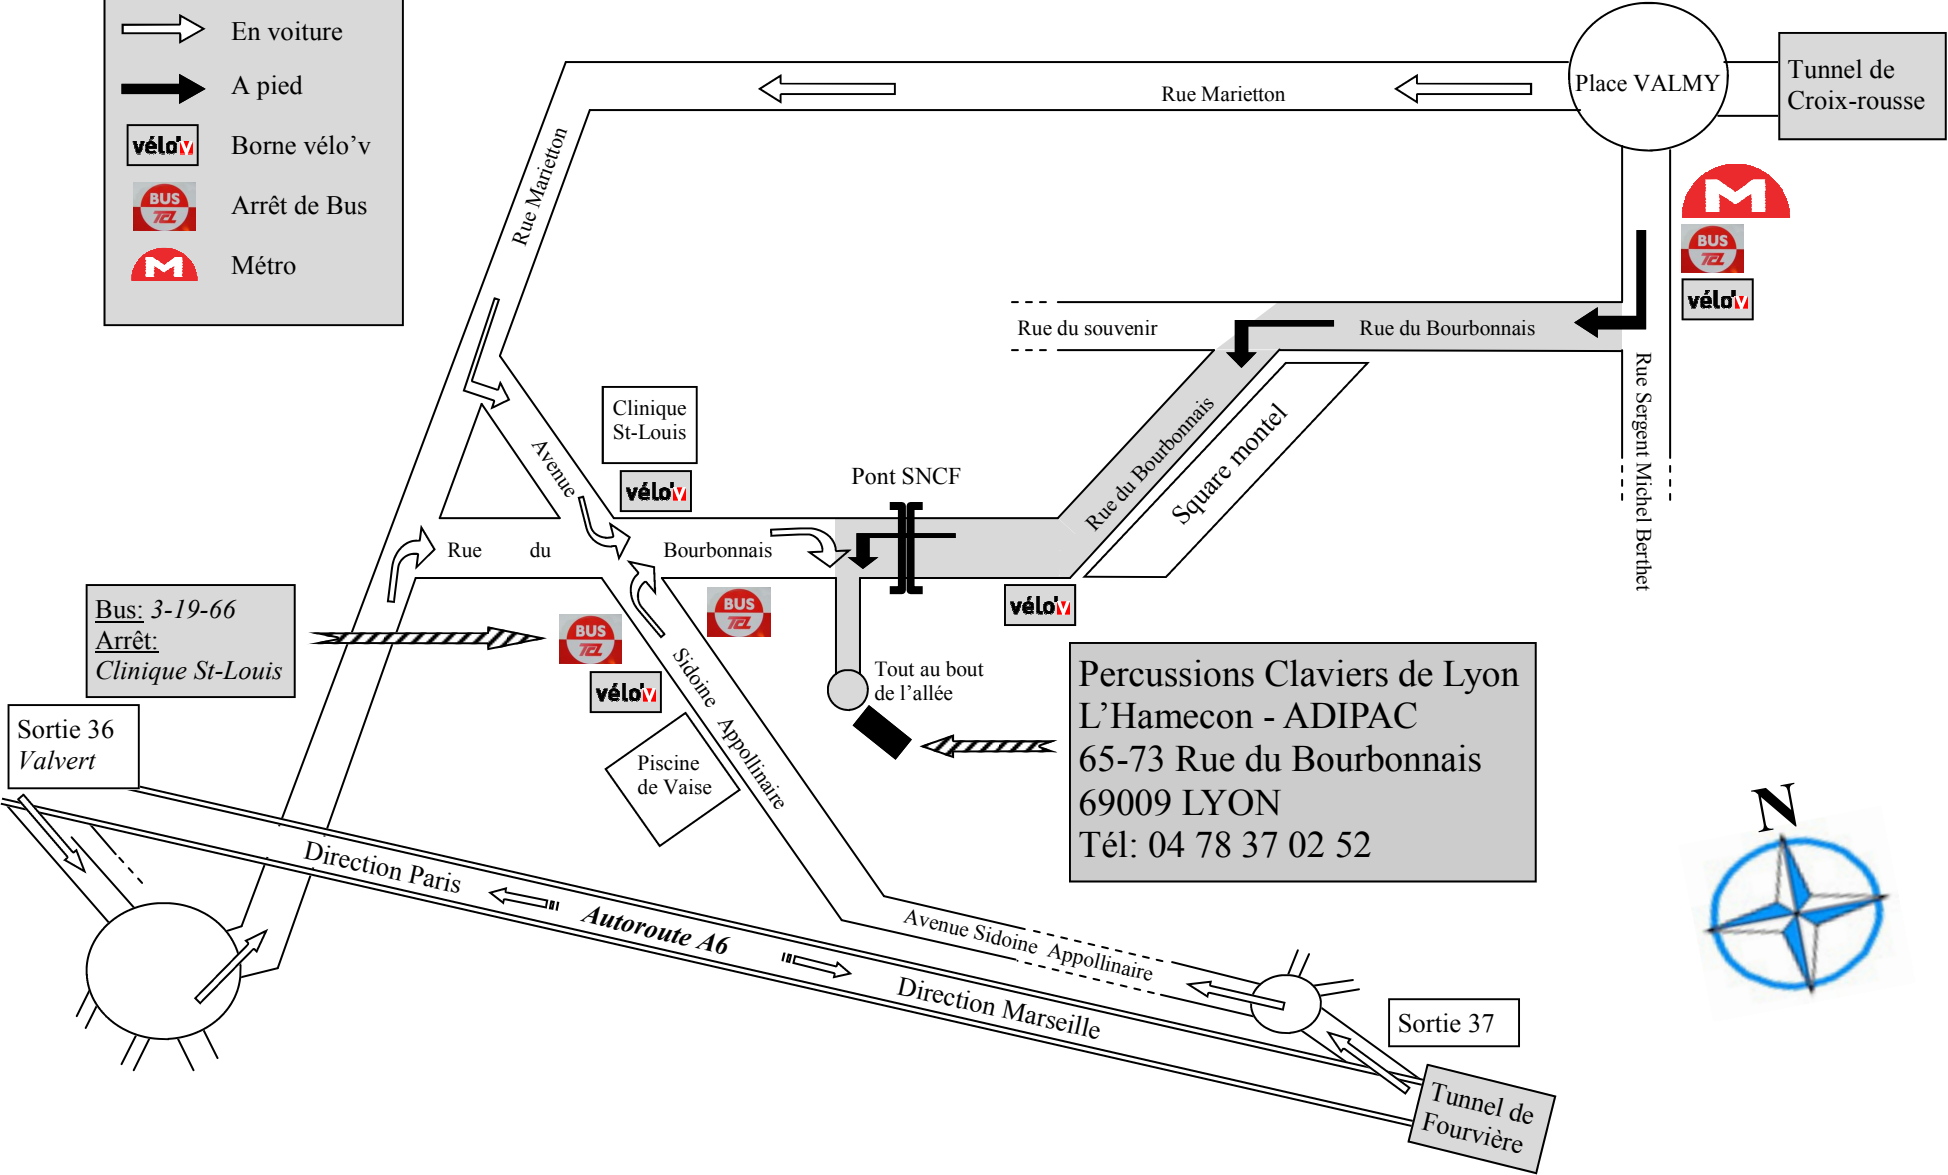

LEGENDE

-  En voiture
-  A pied
-  Borne vélo'v
-  Arrêt de Bus
-  Métro

Metro: D
 Bus: 2-5-31-36-44
 Arrêt: Valmy

LEGENDE

-  En voiture
-  A pied
-  Borne vélo'v
-  Arrêt de Bus
-  Métro

Metro: D
 Bus: 2-5-31-36-44
 Arrêt: Valmy

Percussions Claviers de Lyon
 L'Hameçon - ADIPAC
 65-73 Rue du Bourbonnais
 69009 LYON
 Tél: 04 78 37 02 52

Bus: 3-19-66
 Arrêt: Clinique St-Louis

Sortie 36
 Valvert

Sortie 37

Tunnel de
 Fourvière