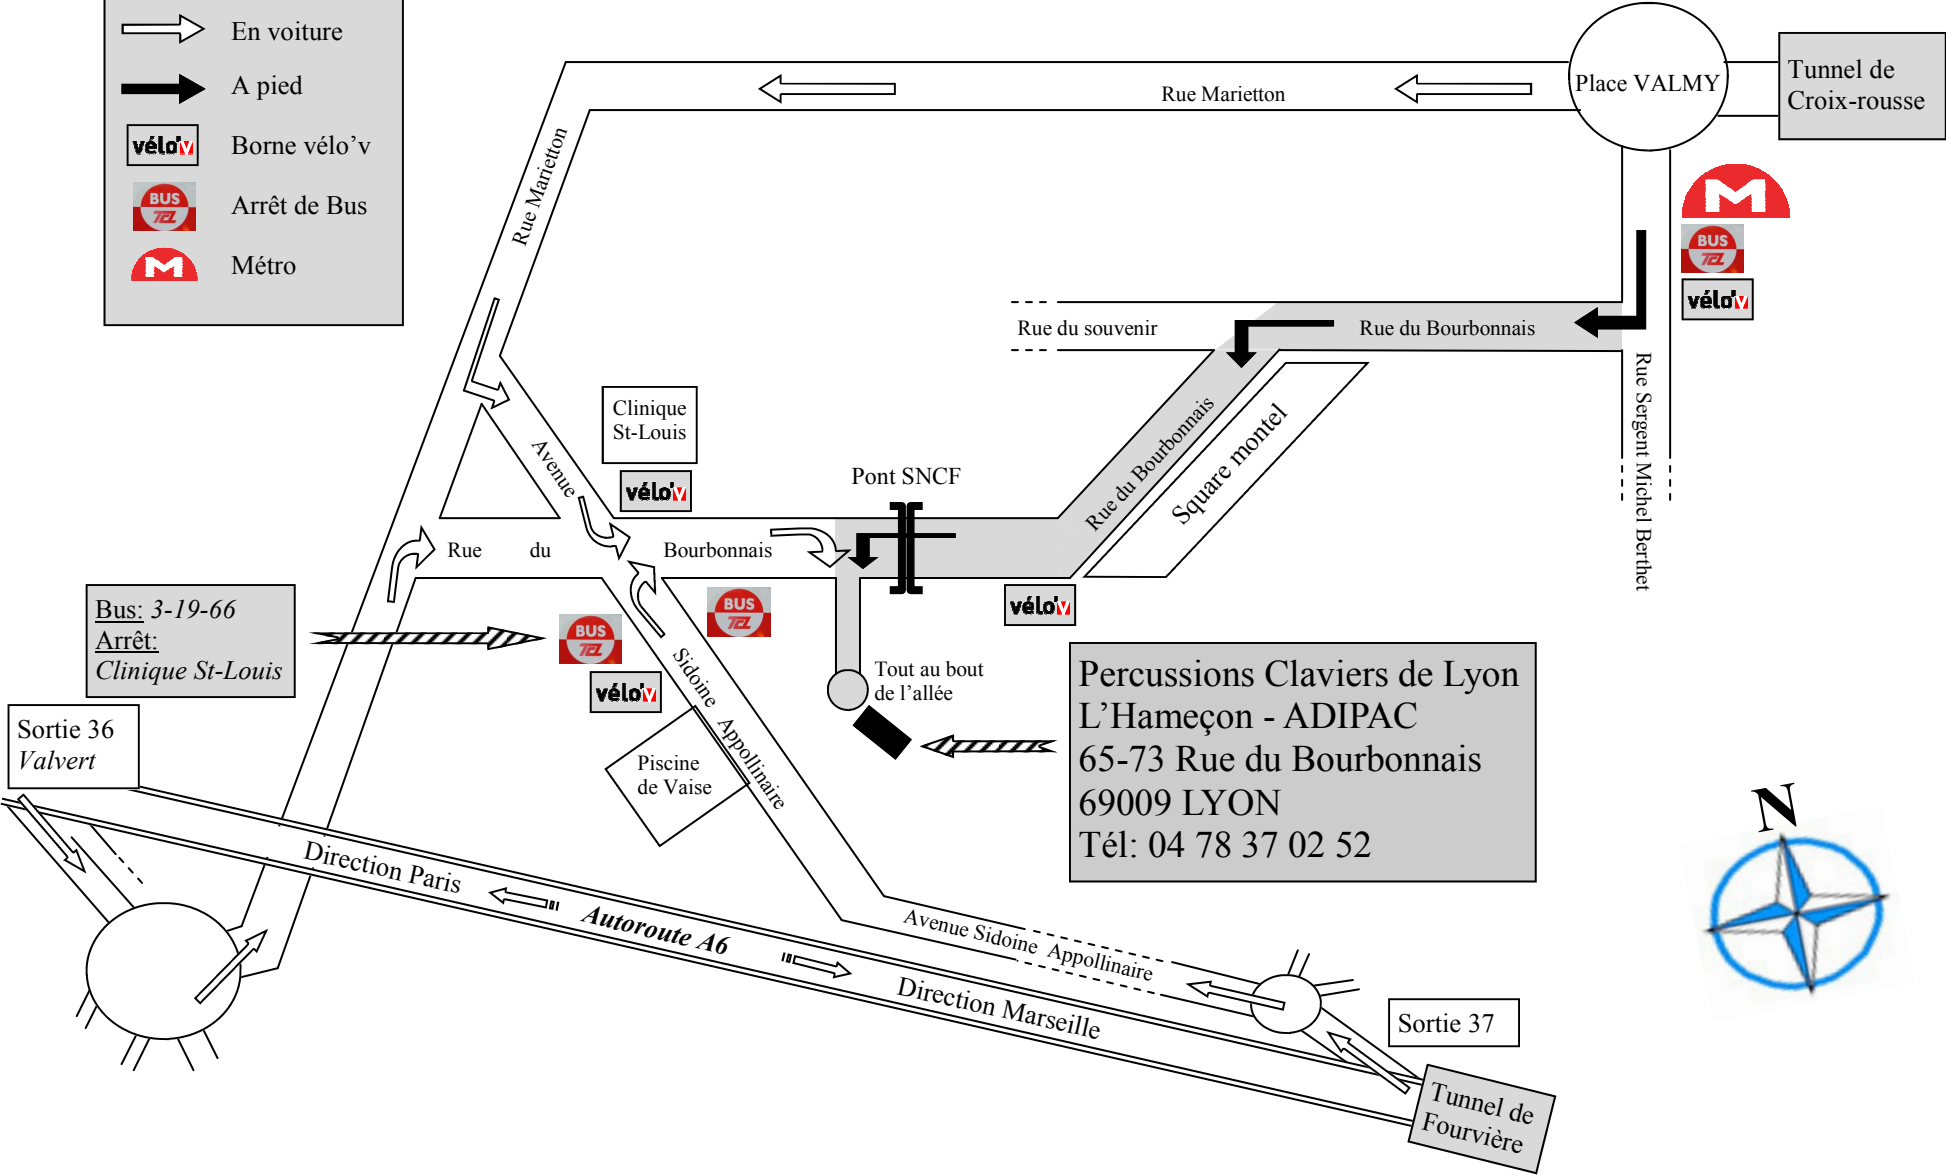

LEGENDE

-  En voiture
-  A pied
-  Borne vélo'v
-  Arrêt de Bus
-  Métro

Metro: D
 Bus: 2-5-31-36-44
 Arrêt: Valmy

LEGENDE

-  En voiture
-  A pied
-  Borne vélo'v
-  Arrêt de Bus
-  Métro

Metro: D
 Bus: 2-5-31-36-44
 Arrêt: Valmy

Percussions Claviers de Lyon
 L'Hameçon - ADIPAC
 65-73 Rue du Bourbonnais
 69009 LYON
 Tél: 04 78 37 02 52

Bus: 3-19-66
 Arrêt: Clinique St-Louis

Sortie 36
 Valvert

Sortie 37

Tunnel de
 Fourvière